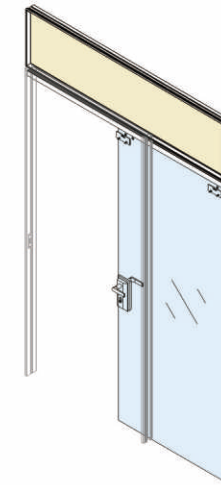

3 向连接系统  
3 ways connection

Dimension		Code
Section(mm)	Height(mm)	
(85+8)*85+4)	H2165	HK 85-TC A21
	H2400	HK 85-TC A24
	H2700	HK 85-TC A27
	H2973	HK 85-TC A29

4 向连接系统  
4 ways connection

Dimension		Code
Section(mm)	Height(mm)	
(85+8)*85+8)	H2165	HK 85-XCA21
	H2400	HK 85-XCA24
	H2700	HK 85-XCA27
	H2973	HK 85-XCA29

配件  
Accessories

玻璃趟门  
Sliding door

Dimension		Code
Height(mm)	Width	
H2169	W2100	HK85-TM-2121
	W2100	HK85-TM-2421

玻璃掩门  
Glass door

Dimension		Code
Height(mm)	Width	
H2169	W900	HK85-GYM-2109
	W1050	HK85-GYM-2110
H2400	W900	HK85-GYM-2409
	W1050	HK85-GYM-2410

门中玻璃  
Half glass door

Dimension		Code
Height(mm)	Width	
H2169	W900	HK85-YM G-2109
	W1050	HK85-YM G-2110
H2400	W900	HK85-YM G-2409
	W1050	HK85-YM G-2410

全木掩门  
MFC door

Dimension		Code
Height(mm)	Width	
H2169	W900	HK85-YM W-2109
	W1050	HK85-YM W-2110
H2400	W900	HK85-YM W-2409
	W1050	HK85-YM W-2410